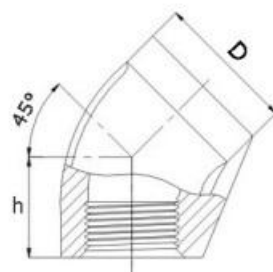

Koleno 45 ° oba závity vnútorné

Technický list výrobku

Rozmer	h	D	kg
1/8"	13	14	0,034
1/4"	16	17	0,037
3/8"	19	21	0,059
1/2"	17	26	0,075
3/4"	25	33	0,092
1"	28	39	0,174
5/4"	32	48	0,299
6/4"	33	54	0,272
2"	25	67	0,647
2 1/2"	42	84	1,320
3"	50	98	1,550
4"	61	121	1,940