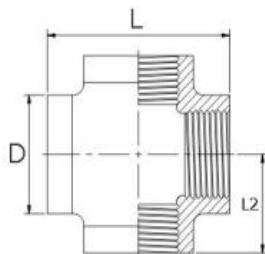

Kříž závitový

Technický list výrobku

Rozmer	L	L2	D	kg
1/8"	28	14	14	0,039
1/4"	34	17	17	0,055
3/8"	38	19	20	0,136
1/2"	49	25	26	0,140
3/4"	55	28	33	0,236
1"	77	39	40	0,356
5/4"	78	39	48	0,570
6/4"	86	44	55	0,996
2"	99	50	66	1,100
2 1/2"	126	65	85	1,181
3"	151	75	98	1,955
4"	189	95	130	4,531