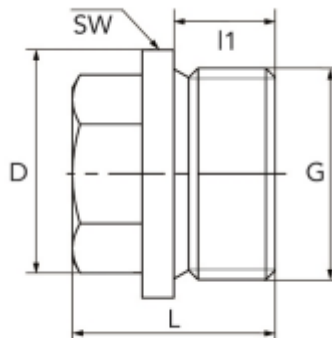

Šesťhranná zátka s vonkajším závitom DIN 910

Technický list výrobku

Rozmer	L	I1	D	SW	kg
1/8"	17	8	14	10	0,010
1/4"	21	12	18	13	0,020
3/8"	21	12	22	17	0,040
1/2"	26	14	26	19	0,070
3/4"	30	16	32	24	0,130
1"	32	16	39	27	0,200
5/4"	33	16	49	30	0,340
6/4"	33	16	55	30	0,390
2"	40	20	68	36	0,700