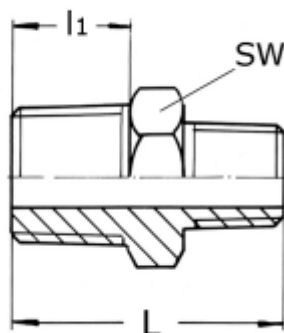

Redukčná vsuvka so šesťhrannom s vonkajšími závitmi

Technický list výrobku

Rozmer 1	Rozmer 2	L	I1	SW	kg
1/4"	1/8"	23	10	15	0,012
3/8"	1/8"	25	11	19	0,027
3/8"	1/4"	26	11	18	0,029
1/2"	1/8"	28	14	22	0,050
1/2"	1/4"	29	14	22	0,040
1/2"	3/8"	28	12	22	0,056
3/4"	1/4"	30	15	28	0,076
3/4"	3/8"	30	14	28	0,062
3/4"	1/2"	34	15	28	0,092
1"	1/4"	35	18	35	0,092
1"	3/8"	33	17	35	0,099
1"	1/2"	37	17	34	0,181
1"	3/4"	37	16	35	0,150
5/4"	1/2"	41	19	43	0,152
5/4"	3/4"	42	20	44	0,125
5/4"	1"	44	19	43	0,222
6/4"	1/2"	40	19	50	0,190
6/4"	3/4"	43	21	50	0,195
6/4"	1"	47	21	50	0,245
6/4"	5/4"	45	19	50	0,238
2"	1/2"	46	21	61	0,415
2"	3/4"	45	21	61	0,346
2"	1"	50	23	61	0,301
2"	5/4"	48	21	61	0,284
2"	6/4"	51	20	61	0,310
2 1/2"	5/4"	54	27	76	0,734
2 1/2"	6/4"	54	27	76	0,953
2 1/2"	2"	58	27	78	0,642