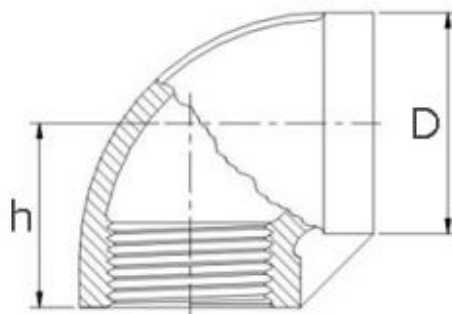

Koleno 90 ° oba závitv vnútorné

Technický list výrobku

Rozmer	h	D	kg
1/8"	15	13	0,022
1/4"	17	17	0,033
3/8"	19	20	0,040
1/2"	24	26	0,086
3/4"	28	31	0,100
1"	32	39	0,165
5/4"	38	48	0,254
6/4"	41	53	0,436
2"	53	67	0,654
2 1/2"	62	83	1,311
3"	72	96	1,904
4"	91	128	2,150