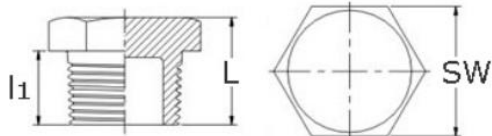

## Šest'hranná zátka s vonkajším závitom

Technický list výrobku

Rozmer	L	l1	SW	kg
1/8"	17	11,5	11	0,012
1/4"	17	11	14	0,020
3/8"	18,5	12,5	18	0,022
1/2"	20	15	22	0,028
3/4"	22	15,5	29	0,045
1"	25	17	35	0,080
5/4"	29	19,5	44	0,145
6/4"	29	20,5	50	0,150
2"	33,5	24	61	0,250
2 1/2"	36	27	76	0,446
3"	38	29	90	0,875
4"	39	29	114	1,160