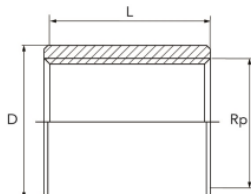

Nátrubok s vnútorným závitom /MUFŇA/

Technický list výrobku

Rozmer	L	D	PN	kg
1/8"	15,0	20,0	40	0,018
1/4"	25,0	18,5	40	0,030
3/8"	26,0	21,3	40	0,034
1/2"	34,0	26,6	40	0,067
3/4"	36,0	31,8	40	0,081
1"	43,0	39,5	40	0,146
5/4"	48,0	48,3	20	0,200
6/4"	48,0	54,5	20	0,240
2"	56,0	66,2	20	0,330
2 1/2"	65,0	82,0	16	0,520
3"	71,0	95,0	16	0,700
4"	83,0	122,0	16	1,280